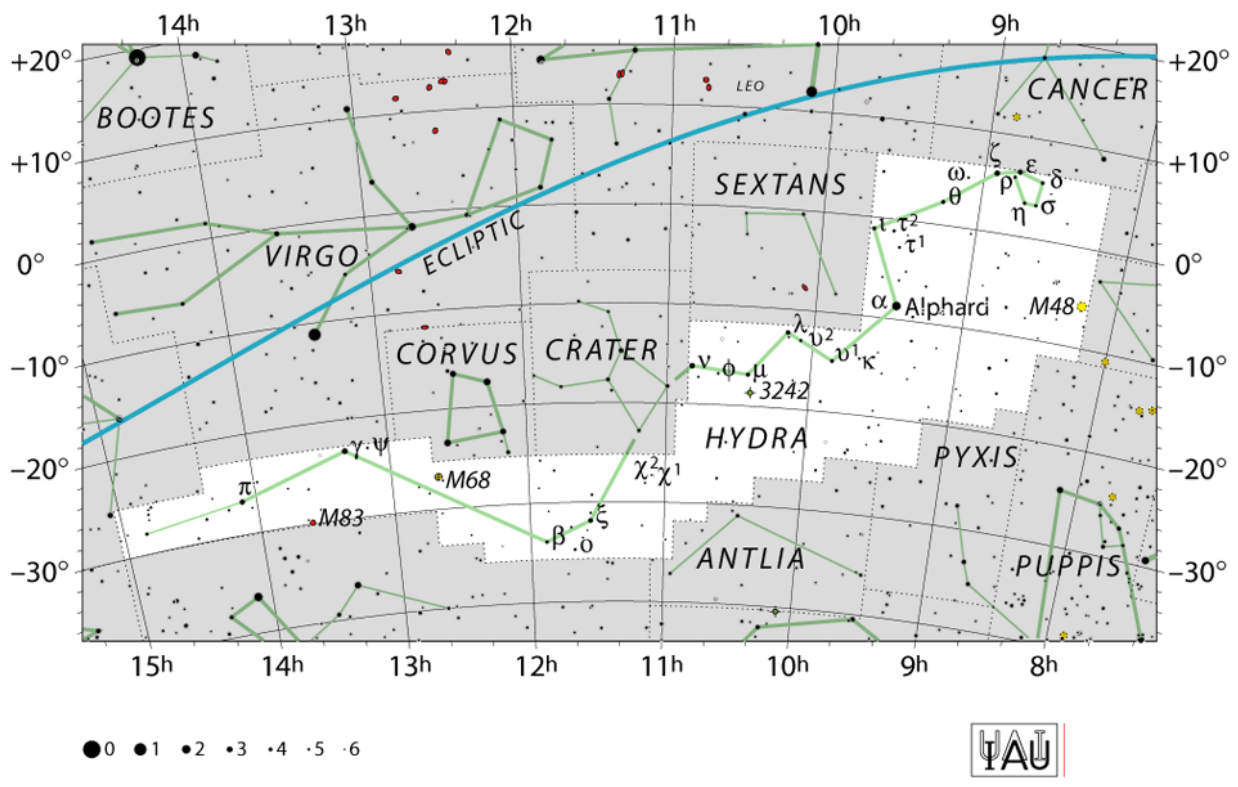

Het sterrenbeeld Hydra – Waterslang

 Galaxy	 Open star cluster	 Globular cluster	 Planetary nebula	 Bright nebula	 Star	 Variable star
--	---	--	--	---	--	---