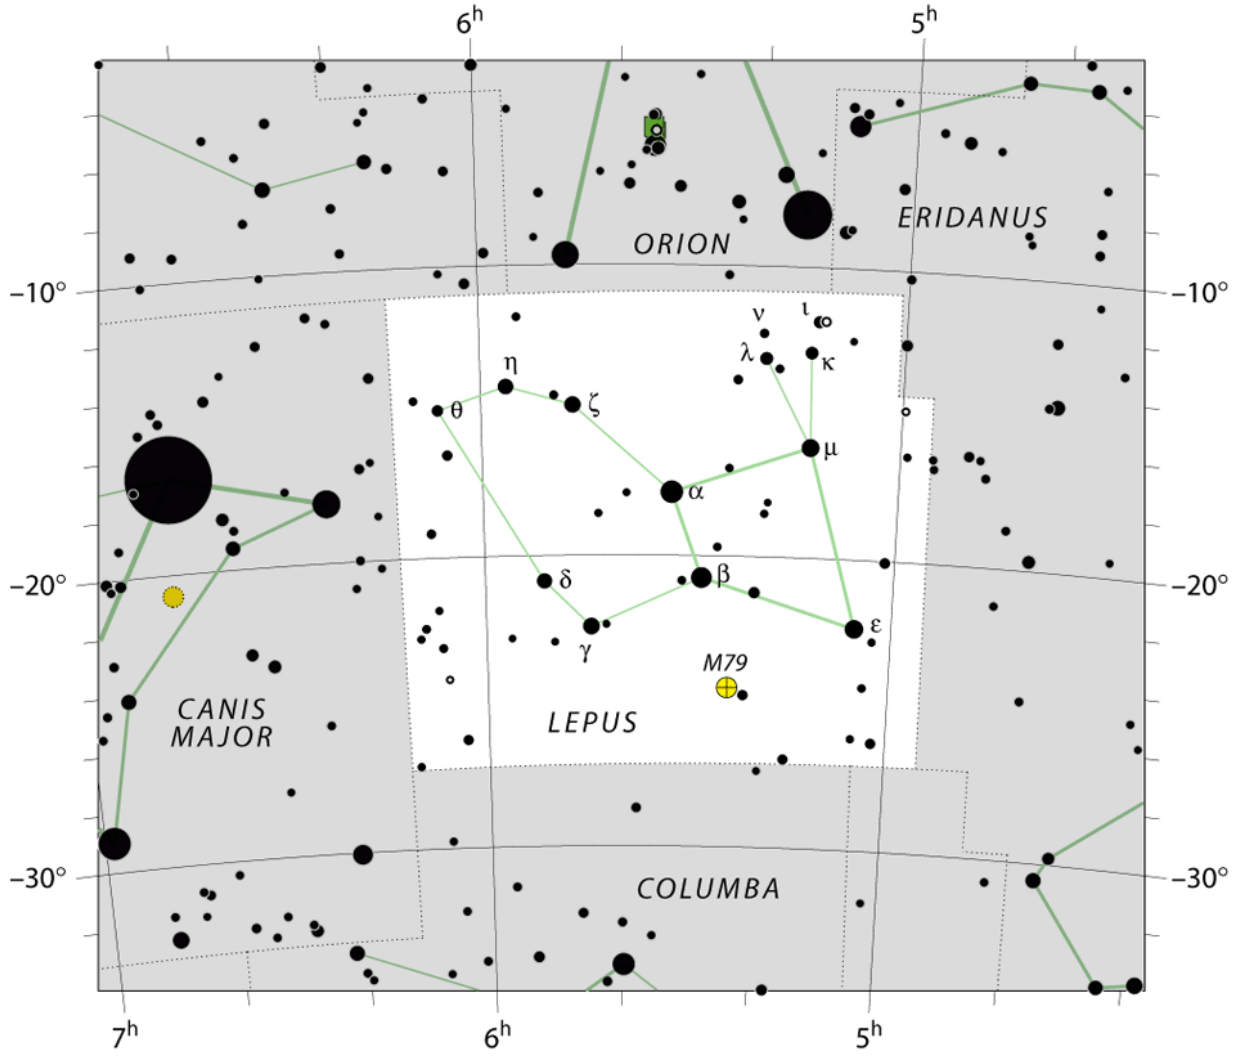

## Het sterrenbeeld Lepus – Haas

|   |        |   |                   |   |                  |   |                  |   |               |   |      |   |               |
|---|--------|---|-------------------|---|------------------|---|------------------|---|---------------|---|------|---|---------------|
|  | Galaxy |  | Open star cluster |  | Globular cluster |  | Planetary nebula |  | Bright nebula |  | Star |  | Variable star |
|---|--------|---|-------------------|---|------------------|---|------------------|---|---------------|---|------|---|---------------|