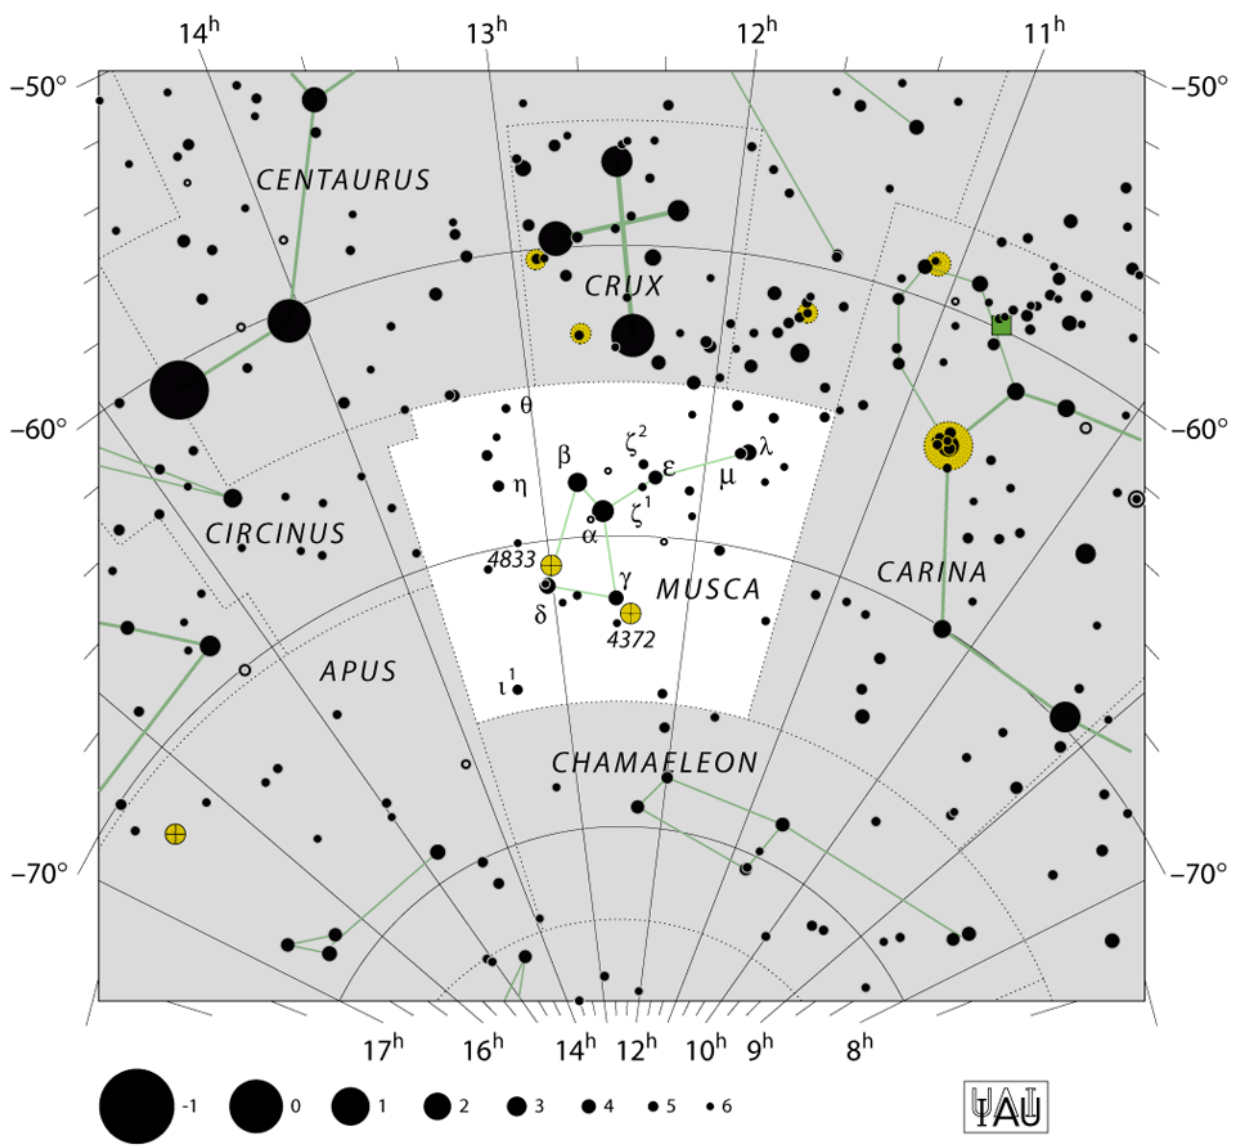

Het sterrenbeeld Musca – Vlieg

	Galaxy		Open star cluster		Globular cluster		Planetary nebula		Bright nebula		Star		Variable star
---	--------	---	-------------------	---	------------------	---	------------------	---	---------------	---	------	---	---------------