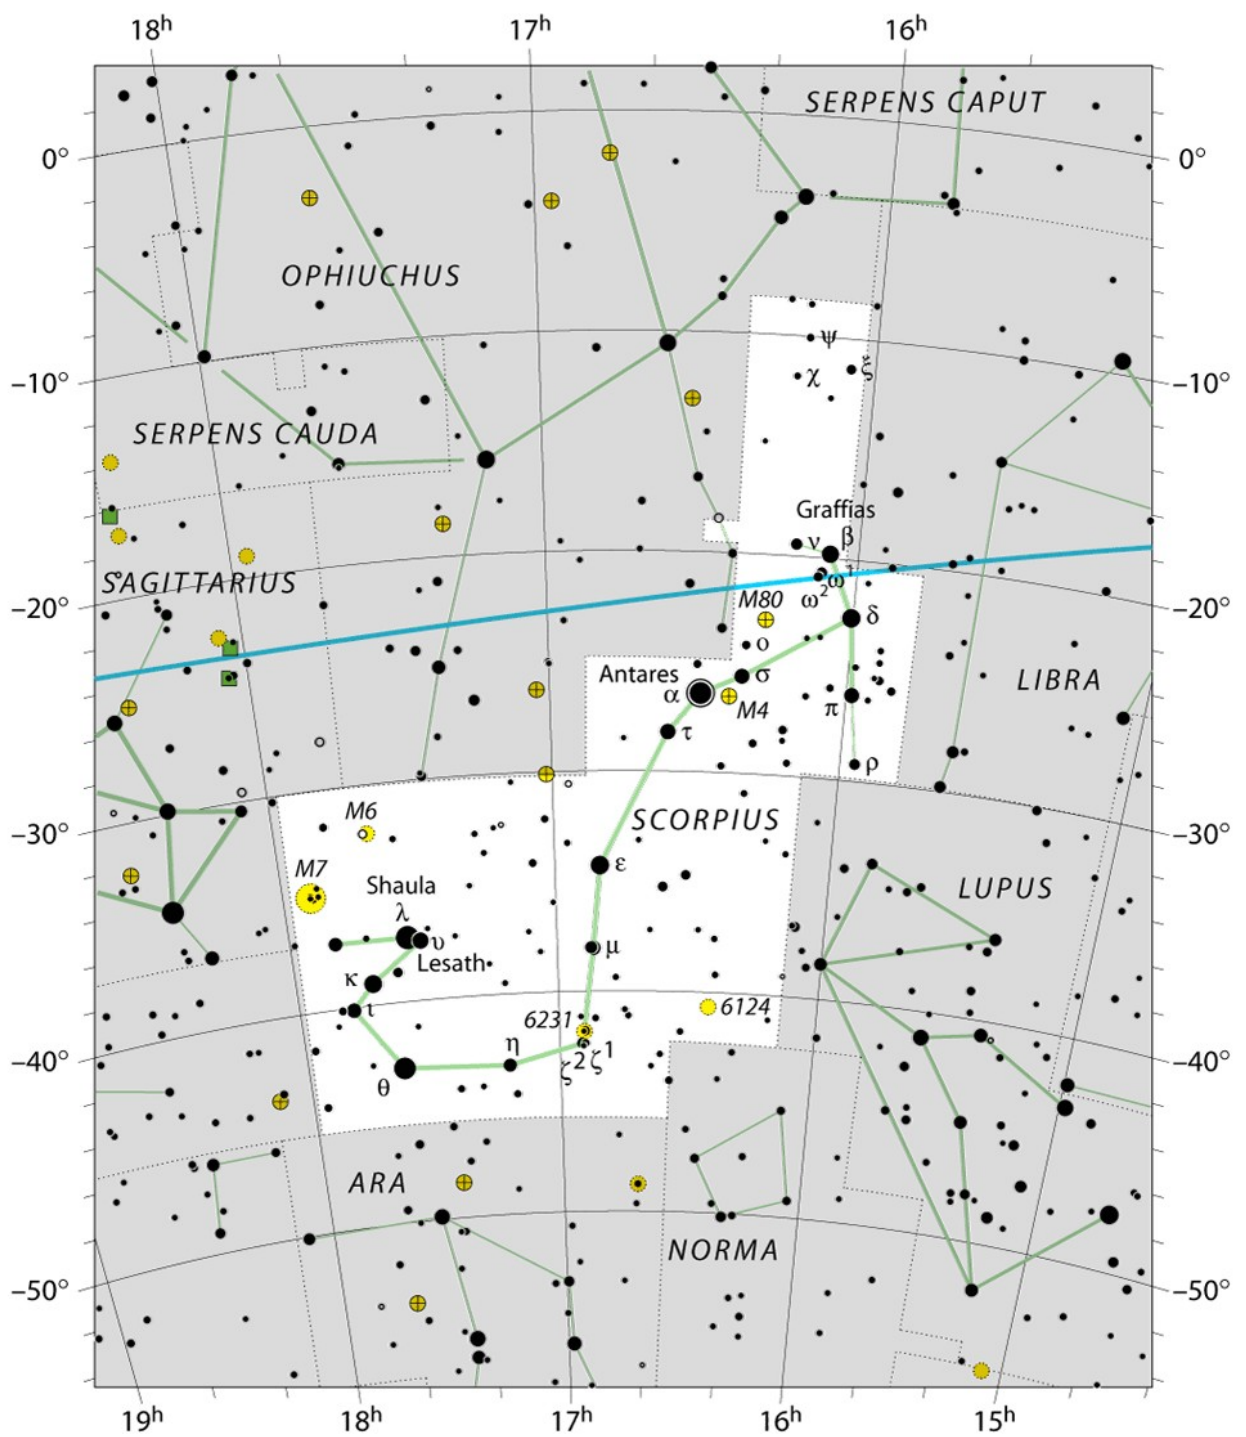

Het sterrenbeeld Scorpius – Schorpioen

1
 2
 3
 4
 5
 6

	Galaxy		Open star cluster		Globular cluster		Planetary nebula		Bright nebula		Star		Variable star
--	--------	--	-------------------	--	------------------	--	------------------	--	---------------	--	------	--	---------------