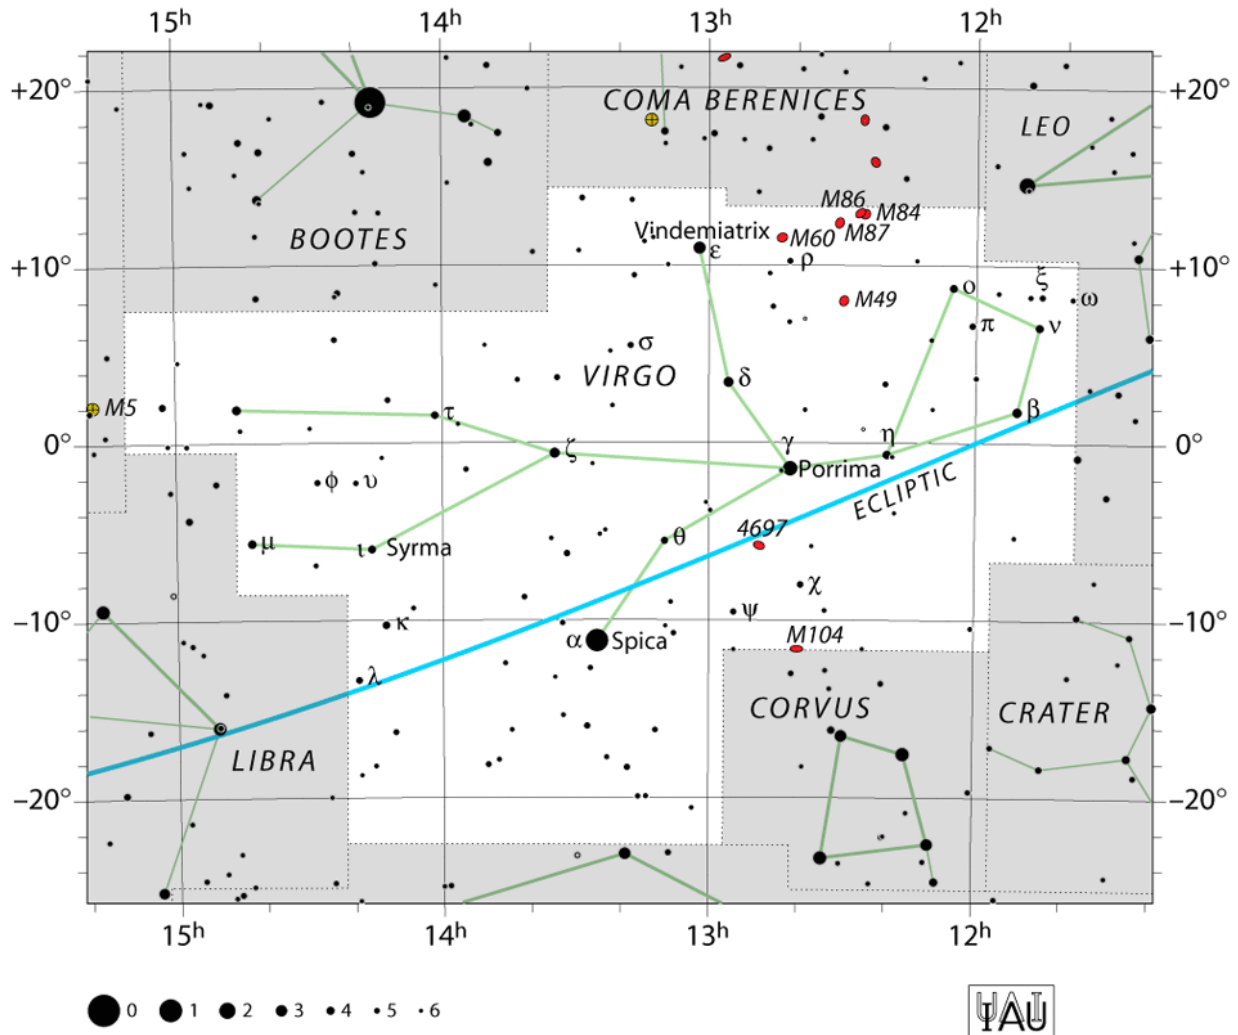

## Het sterrenbeeld Virgo – Maagd

 Galaxy	 Open star cluster	 Globular cluster	 Planetary nebula	 Bright nebula	 Star	 Variable star
--	---	--	--	---	--	---